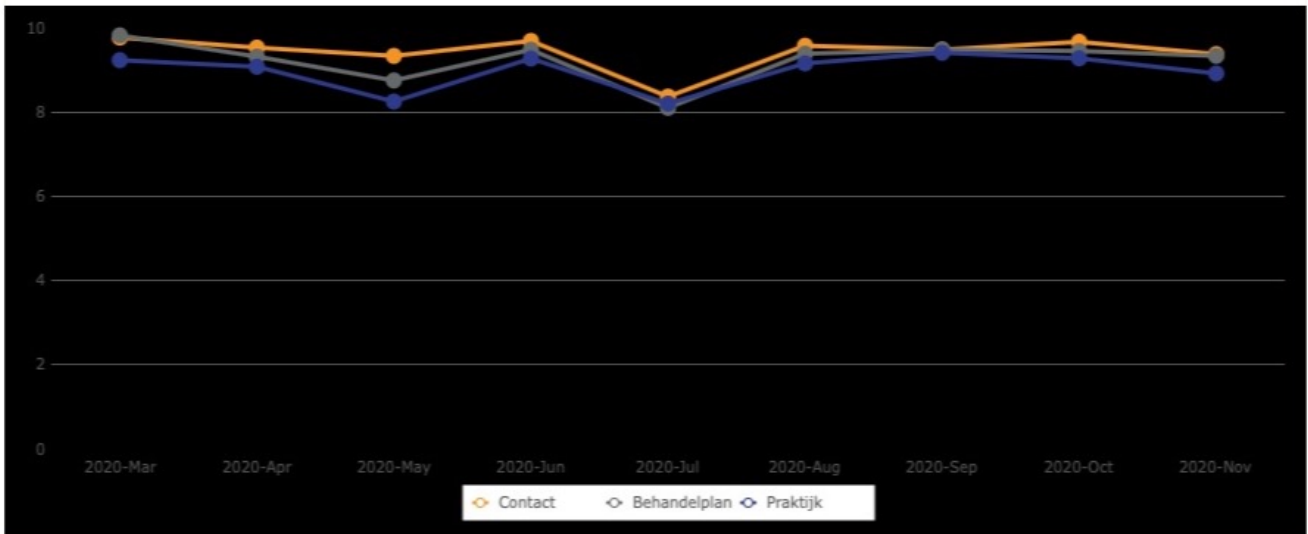

GEMIDDELDE BEOORDELING THEMA'S